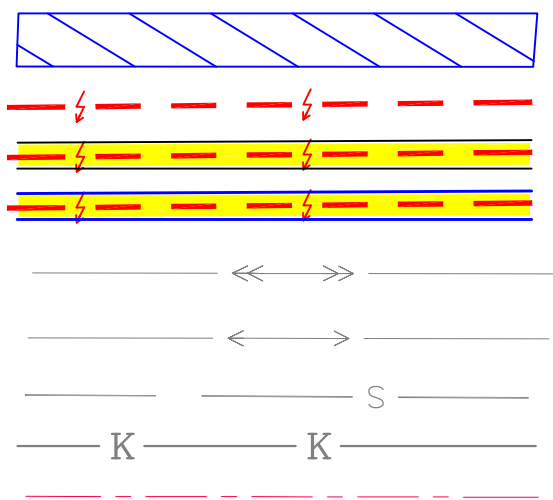

ISIKLIKU KASUTUSÕIGUSE SEADMISE PLAANID
 24150 Viljandi-Metsküla tee
 VILJANDI VALD VILJANDI MAAKOND
 REGISTRIOSA: 10254550 TUNNUS: 62901:002:0045

TINGMÄRGID:

- SERVITUUDI ALA 20,6 m²
- PROJEKTEERITUD KESKPINGE MAAKAABELLIIN
- PROJEKTEERITUD KESKPINGE MAAKAABELLIIN KAITSETORUS KAEVIKUS
- PROJEKTEERITUD KESKPINGE MAAKAABELLIIN KAITSETORUS KINNISELT OLEV KESKPINGELIIN
- OLEV KESKPINGELIIN
- OLEV MADALPINGELIIN
- OLEV SIDEKAABEL
- OLEV KANALISATSIOONITRASS
- KINNISTU PIIR