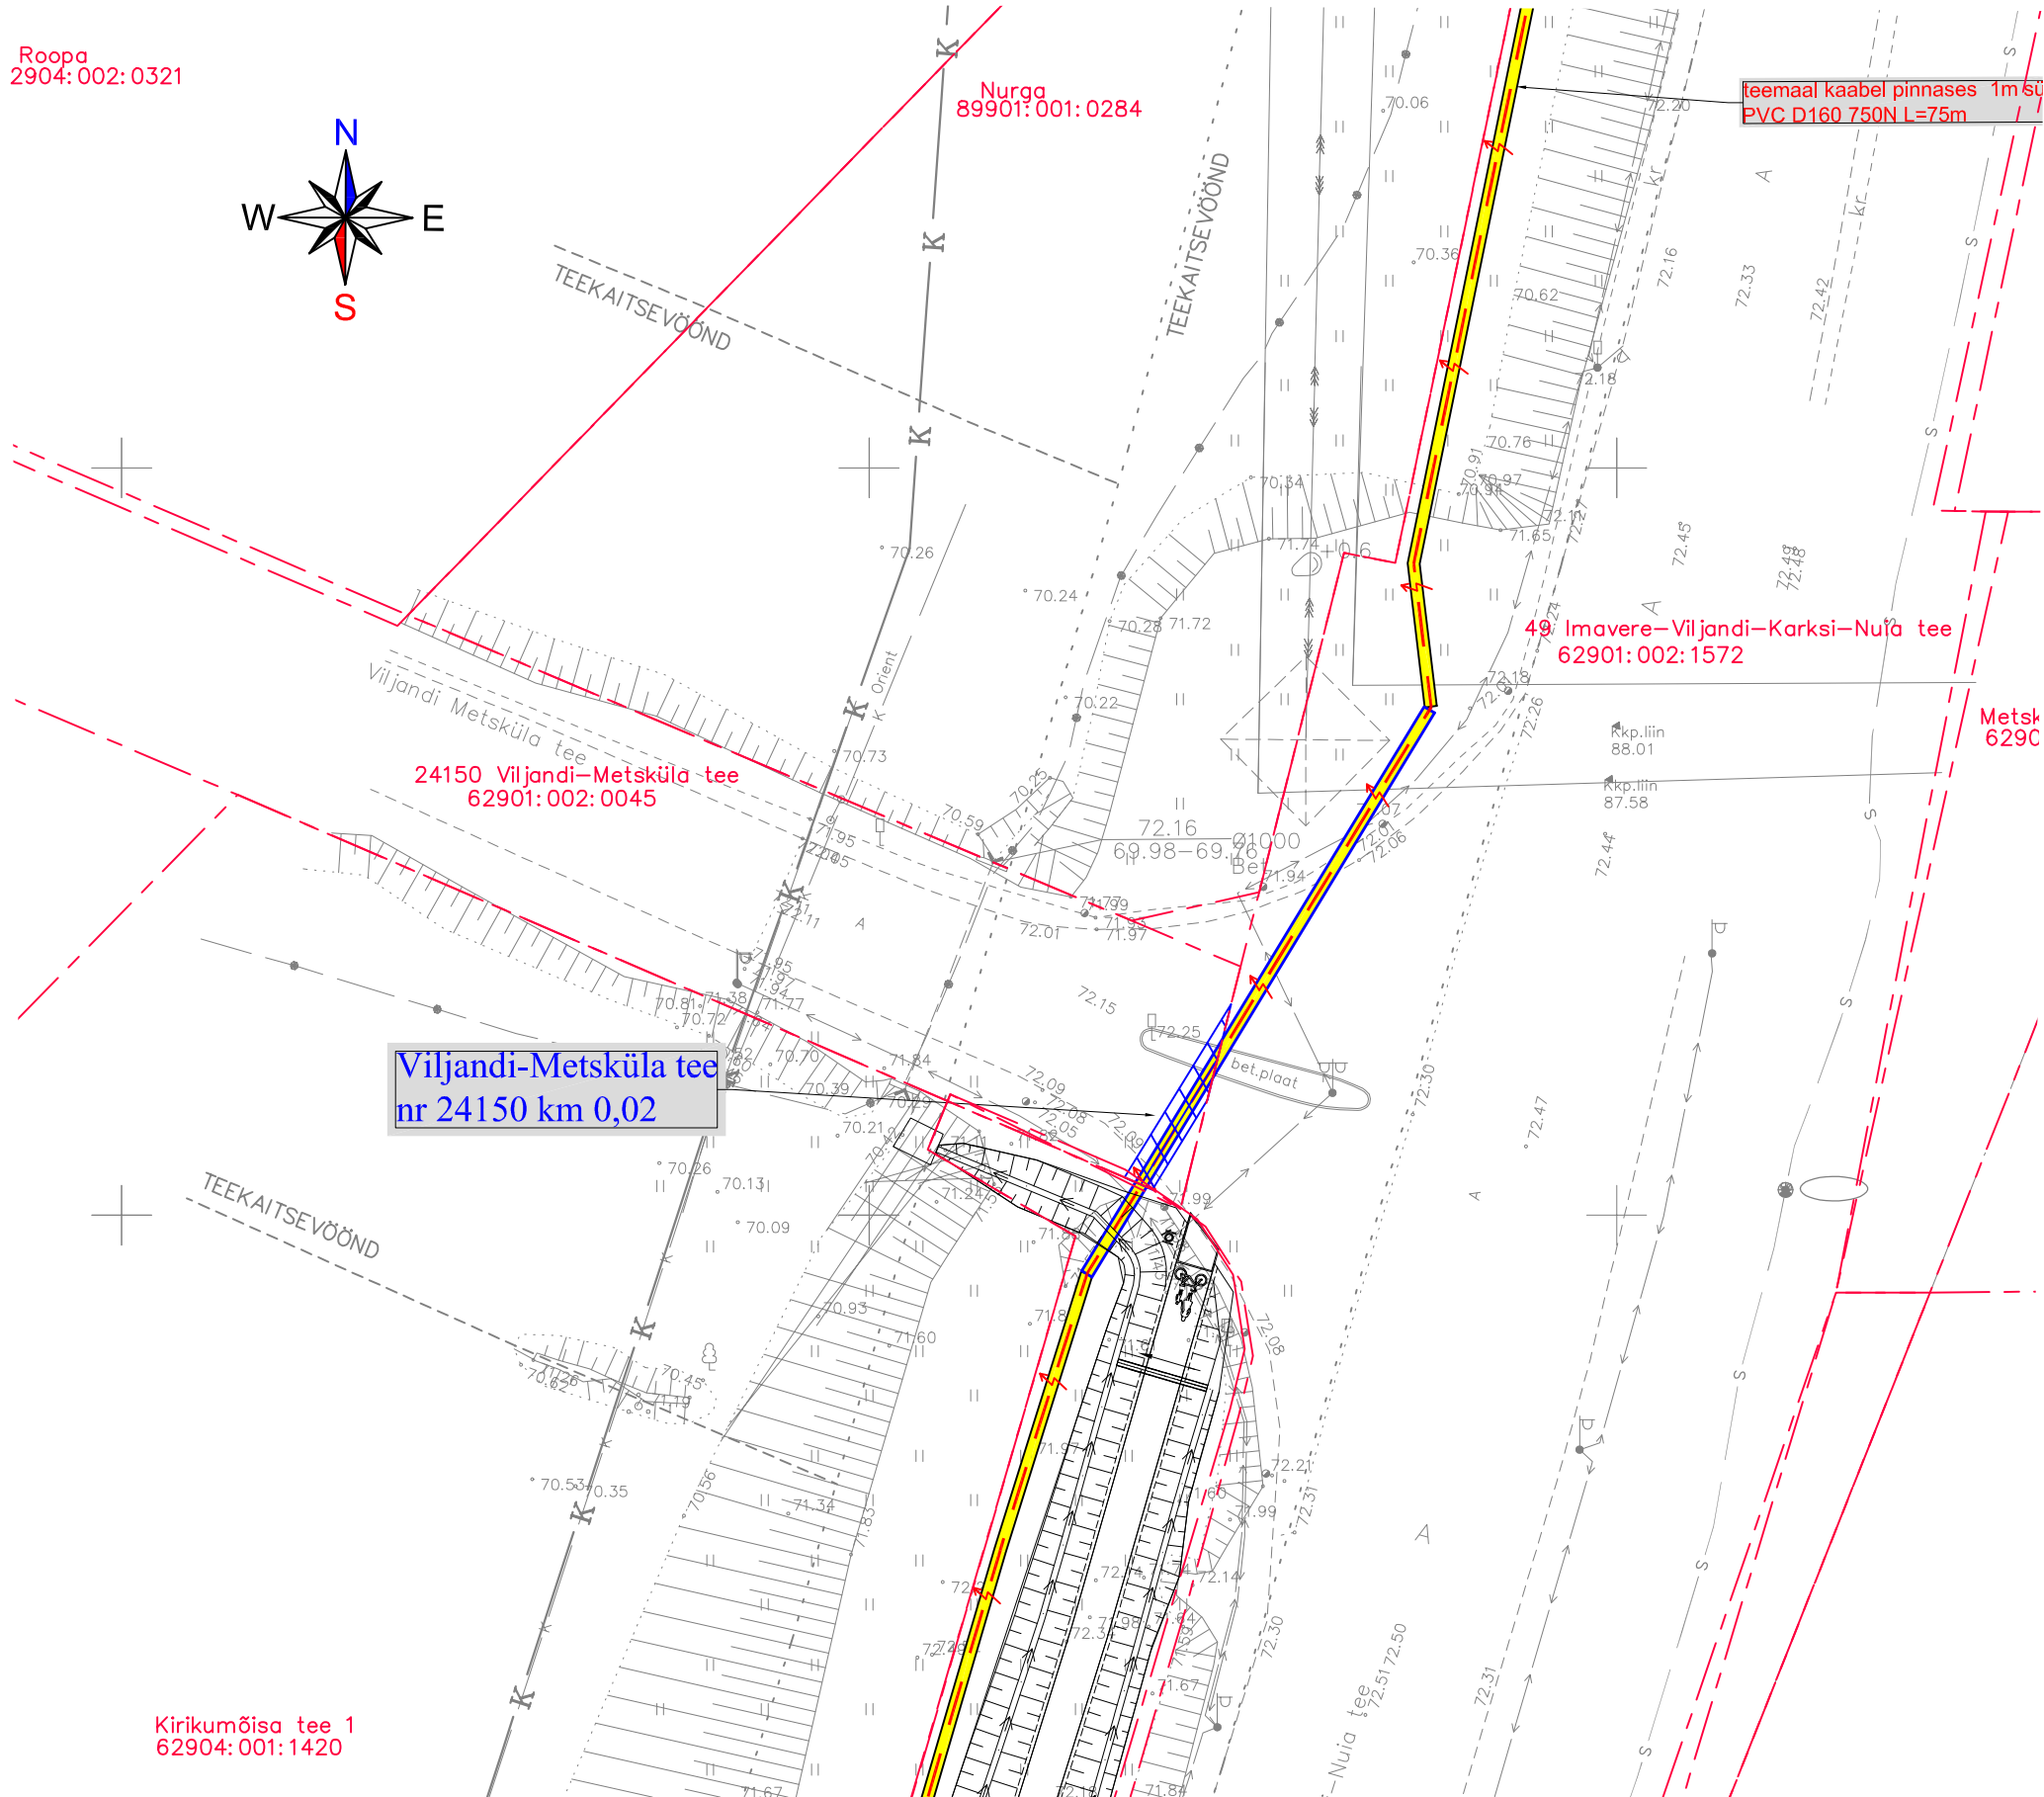

ISIKLIKU KASUTUSÕIGUSE SEADMISE PLAANID
 24150 Viljandi-Metsküla tee
 VILJANDI VALD VILJANDI MAAKOND
 REGISTRIOSA: 10254550 TUNNUS: 62901:002:0045

TINGMÄRGID:

- SERVITUUDI ALA 20,6 m²
- PROJEKTEERITUD KESKPINGE MAAKAABELLIIN
- PROJEKTEERITUD KESKPINGE MAAKAABELLIIN KAITSETORUS KAEVIKUS
- PROJEKTEERITUD KESKPINGE MAAKAABELLIIN KAITSETORUS KINNISELT OLEV KESKPINGELIIN
- OLEV KESKPINGELIIN
- OLEV MADALPINGELIIN
- OLEV SIDEKAABEL
- OLEV KANALISATSIOONITRASS
- KINNISTU PIIR